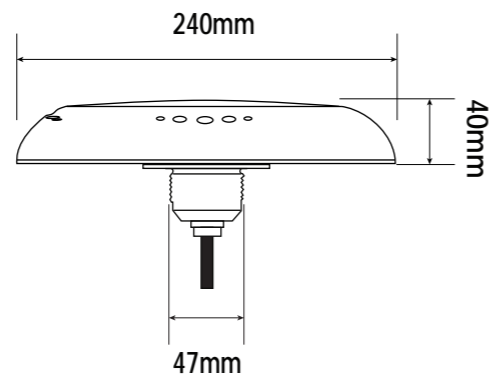

1.5 inch pool light

Code : W2002/W2003/W4005

W2003V-S252RGB

AC12V, 18W, RGB, 252pcs SMD2835 LED
ON/OFF Control

1.5 inch inlet

Specification

Code	Vol.	Power	Color	Lumens	LED Type	Control	
W2001V	-S252WHT	AC12V	18W	6400K	1980lm	252pcs SMD2835	--
	-S351WHT	AC12V	25W	6400K	2750lm	351pcs SMD2835	--
	-S441WHT	AC12V	32W	6400K	3520lm	441pcs SMD2835	--
W2002V	-S513WHT	AC12V	40W	6400K	4400lm	513pcs SMD2835	--
	-S252WW	AC12V	18W	3000K	1800lm	252pcs SMD2835	--
	-S351WW	AC12V	25W	3000K	2500lm	351pcs SMD2835	--
W2003V	-S441WW	AC12V	32W	3000K	3200lm	441pcs SMD2835	--
	-S513WW	AC12V	40W	3000K	4000lm	513pcs SMD2835	--
	-S252RGB(R15)	AC12V	18W	RGB	990lm	252pcs SMD2835	ON/OFF & Remote
W4005V	-S351RGB(R15)	AC12V	25W	RGB	1370lm	351pcs SMD2835	ON/OFF & Remote
	-S441RGB(R15)	AC12V	32W	RGB	1760lm	441pcs SMD2835	ON/OFF & Remote
	-S513RGB(R15)	AC12V	40W	RGB	2200lm	513pcs SMD2835	ON/OFF & Remote